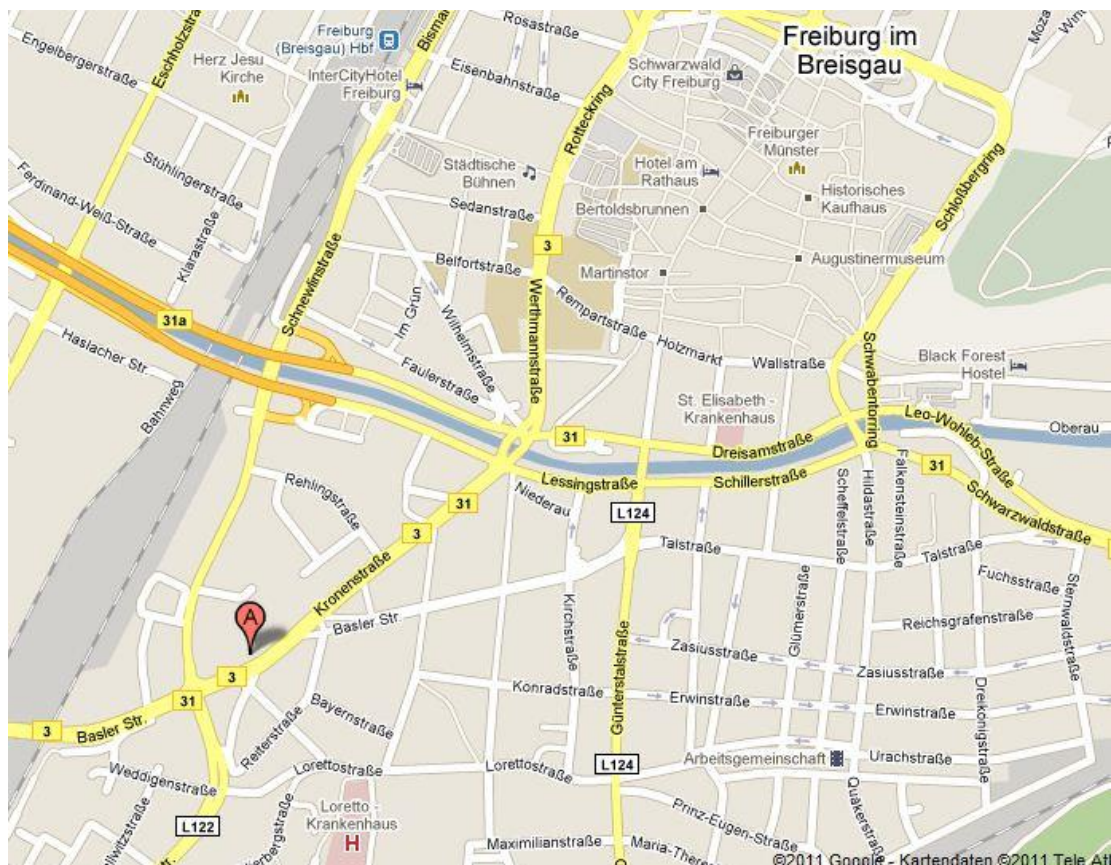

### **Wegbeschreibung: Basler Straße 65**

- **Zu Fuß /ab Hauptbahnhof (Dauer: ca. 15 Minuten)**  
Verlassen Sie den Bahnhof durch den Haupteingang, gehen Sie rechts und folgen Sie dieser Straße ca. 1,2 km Richtung Merzhausen. An der Ecke Heinrich-von-Stephan-Straße/ Basler Straße finden Sie linker Hand das Victoria-Haus. Im ersten Stock der Nr. 65 befinden sich die Seminarräume der Akademie.
- **Mit der Straßenbahn /ab Hauptbahnhof (Dauer: ca. 15 Minuten)**  
Fahren Sie mit der Linie 3 (Richtung Vauban) oder der Linie 5 (Richtung Rieselfeld) bis zur Haltestelle "Heinrich-von-Stephan-Straße". Auf der rechten Seite befindet sich das Victoria – Haus. Der Eingang zur Nr. 65 befindet sich direkt an der Ecke Basler Str./ Heinrich-von-Stephan-Str. Die Räume der Akademie finden Sie im 1. OG.
- **Mit dem Bus /ab Hauptbahnhof (Busbahnhof) (Dauer: ca. 5 Minuten)**  
Fahren Sie mit den SBG-Buslinien 7208 und 7240 oder mit der VAG-Linie 11 (Richtung Merzhausen) bis zur Bushaltestelle "Heinrich-von-Stephan-Straße". Auf der gegenüberliegenden Seite befindet sich das Victoria – Haus. Der Eingang zur Nr. 65 befindet sich direkt an der Ecke Basler Str./ Heinrich-von-Stephan-Str. Die Räume der Akademie finden Sie im 1. OG.

- **Mit dem Auto /A5**

Nehmen Sie die Ausfahrt „Freiburg-Mitte“, weiter auf der B31a Richtung „Stadtmitte“. Nehmen Sie die Ausfahrt Richtung „Hauptbahnhof“/„Merzhausen“. Biegen Sie dann links ab in die Heinrich-von-Stephan-Straße, Richtung Merzhausen. Nach ca. 700 m befindet sich das Victoria-Haus linker Hand. Die Räume der Akademie finden Sie im 1. OG der Nr. 65.

- **Mit dem Auto /Schwarzwald**

Sie folgen der B31/ B3 durch das Stadtgebiet und dann weiter auf die Schnellstraße B31a. Nehmen Sie die Ausfahrt "Hauptbahnhof/Merzhausen" und biegen Sie nach links ab in die Heinrich-von-Stephan-Straße, Richtung "Merzhausen". Nach ca. 700 m befindet sich linker Hand das Victoria-Haus. Die Räume der Akademie finden Sie im 1. OG der Nr. 65.